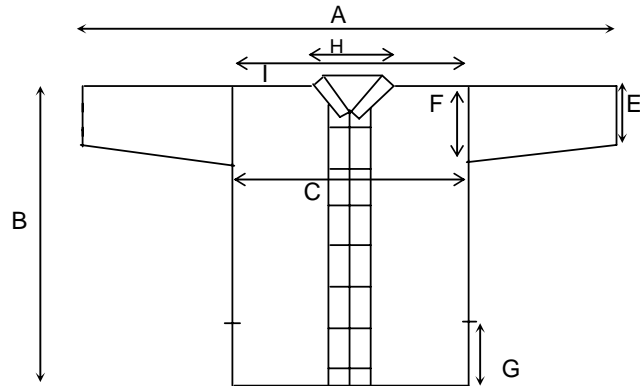

Kung-Fu

Jacket

SIZES	A	B	E	F	G	H	I	J
000/120	17	8 3/4	2 1/2	3 1/4	1 3/4	2 1/4	8 1/2	4 1/2
00/130	18 1/2	9 1/2	2 1/2	3 1/4	2	2 1/4	8 1/2	5
0/140	20	10	2 1/2	3 1/4	2 1/4	2 1/4	8 3/4	5 1/4
1/150	21 1/4	10 3/4	2 3/4	3 1/4	2 1/2	2 1/2	8 3/4	5 3/4
2/160	22 3/4	11	2 3/4	3 1/4	2 1/2	2 1/2	8 3/4	6 1/2
3/170	24	11 1/2	2 3/4	3 1/2	2 3/4	2 3/4	9	6 1/2
4/180	25 1/2	12	3	3 3/4	2 3/4	2 3/4	9 1/2	6 1/2
5/190	26 3/4	12 3/4	3	4	2 3/4	2 3/4	10	7 1/4
6/200	28 1/4	13 1/4	3 1/4	4 1/4	2 3/4	2 3/4	10 1/4	7 1/4
7/210	29 3/4	14	3 1/4	4 1/4	3	3 1/2	10 3/4	7 3/4

Pants

K without pouch	L	O	P
10 3/4	6 1/2	2 3/4	3
11 1/2	6 3/4	3 1/4	3 1/4
12	6 3/4	3 1/4	3 1/4
12 1/2	6 3/4	3 3/4	3 1/4
13 1/2	7 1/4	3 3/4	3 1/4
14 1/2	7 3/4	4	3 1/2
15 1/4	8 1/2	4 1/4	3 3/4
16 3/4	9	4 1/2	4
17 3/4	9 1/2	4 3/4	4
18 1/2	10	5	4 1/4

TKD

Jacket

SIZE	A CHEST	B FRONT LENGTH	C BACK LENGTH	D SHOULDER	E SLEEVE	F ARM HOLE	G NECK	H SLEEVE OPENING	P COLLAR
00000/90	15 1/4	20	19	15	12 1/2	7 1/2	7 3/4	5 1/4	7
0000/110	16 1/4	21 3/4	20 1/2	16 1/4	13 1/2	7 3/4	8 3/4	5 1/2	7 1/4
000/120	17 1/2	23 1/4	22	17 1/4	14 1/4	8 1/4	9 1/2	5 3/4	7 1/2
00/130	18 3/4	24 3/4	23 1/2	18 1/2	15	8 3/4	9 1/2	6	7 3/4
0/140	20	26 1/2	25 1/4	19 3/4	15 3/4	9	9 3/4	6	8 1/4
1/150	21	28	26 3/4	20 3/4	16 1/2	9 1/2	10 1/4	6 1/4	8 1/4
2/160	21 3/4	28 3/4	27 1/2	22 1/2	17 3/4	9 3/4	11 1/2	6 1/4	8 1/2
3/170	22 3/4	30 3/4	29 1/2	23 1/2	18 1/2	10 1/4	11 3/4	6 1/2	9 1/2
4/180	24	32 3/4	31 1/2	24 3/4	19 1/4	10 3/4	12 1/4	6 3/4	9 1/2
5/190	25 1/4	34 3/4	33 1/2	26	20	11	12 1/2	7	9 1/2
6/200	26 1/2	36 1/2	35 1/2	27 1/4	20 3/4	11 1/2	13 1/2	7	10
7/210	27 1/2	38 1/2	37 1/2	28 1/4	21 3/4	11 3/4	14 1/4	7 1/4	11
8/220	28 3/4	40 1/2	39 1/4	29 1/2	22 1/2	12 1/4	15	7 1/2	11 1/2

Belt

Belt Size	Length (inches)
0/140	84 3/4
1/150	88 1/2
2/160	94 1/2
3/170	102 1/4
4/180	110 1/4
5/190	118
6/200	126
7/210	133 3/4