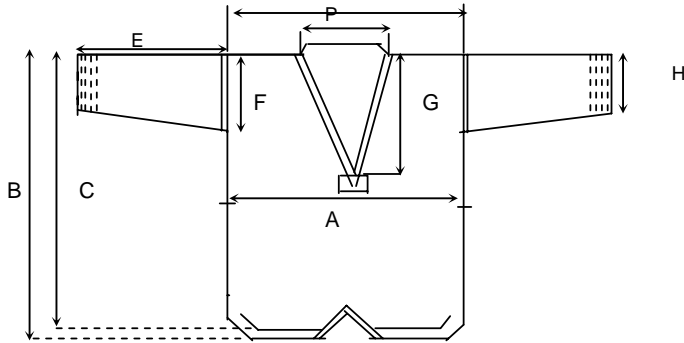

Kung-Fu

Jacket

SIZES	A	B	E	F	G	H	I	J
000/120	17	8 3/4	2 1/2	3 1/4	1 3/4	2 1/4	8 1/2	4 1/2
00/130	18 1/2	9 1/2	2 1/2	3 1/4	2	2 1/4	8 1/2	5
0/140	20	10	2 1/2	3 1/4	2 1/4	2 1/4	8 3/4	5 1/4
1/150	21 1/4	10 3/4	2 3/4	3 1/4	2 1/2	2 1/2	8 3/4	5 3/4
2/160	22 3/4	11	2 3/4	3 1/4	2 1/2	2 1/2	8 3/4	6 1/2
3/170	24	11 1/2	2 3/4	3 1/2	2 3/4	2 3/4	9	6 1/2
4/180	25 1/2	12	3	3 3/4	2 3/4	2 3/4	9 1/2	6 1/2
5/190	26 3/4	12 3/4	3	4	2 3/4	2 3/4	10	7 1/4
6/200	28 1/4	13 1/4	3 1/4	4 1/4	2 3/4	2 3/4	10 1/4	7 1/4
7/210	29 3/4	14	3 1/4	4 1/4	3	3 1/2	10 3/4	7 3/4

Pants

K without pouch	L	O	P
10 3/4	6 1/2	2 3/4	3
11 1/2	6 3/4	3 1/4	3 1/4
12	6 3/4	3 1/4	3 1/4
12 1/2	6 3/4	3 3/4	3 1/4
13 1/2	7 1/4	3 3/4	3 1/4
14 1/2	7 3/4	4	3 1/2
15 1/4	8 1/2	4 1/4	3 3/4
16 3/4	9	4 1/2	4
17 3/4	9 1/2	4 3/4	4
18 1/2	10	5	4 1/4

TKD

Jacket

SIZE	A CHEST	B FRONT LENGTH	C BACK LENGTH	D SHOULDER	E SLEEVE	F ARM HOLE	G NECK	H SLEEVE OPENING	P COLLAR
00000/90	15 1/4	20	19	15	12 1/2	7 1/2	7 3/4	5 1/4	7
0000/110	16 1/4	21 3/4	20 1/2	16 1/4	13 1/2	7 3/4	8 3/4	5 1/2	7 1/4
000/120	17 1/2	23 1/4	22	17 1/4	14 1/4	8 1/4	9 1/2	5 3/4	7 1/2
00/130	18 3/4	24 3/4	23 1/2	18 1/2	15	8 3/4	9 1/2	6	7 3/4
0/140	20	26 1/2	25 1/4	19 3/4	15 3/4	9	9 3/4	6	8 1/4
1/150	21	28	26 3/4	20 3/4	16 1/2	9 1/2	10 1/4	6 1/4	8 1/4
2/160	21 3/4	28 3/4	27 1/2	22 1/2	17 3/4	9 3/4	11 1/2	6 1/4	8 1/2
3/170	22 3/4	30 3/4	29 1/2	23 1/2	18 1/2	10 1/4	11 3/4	6 1/2	9 1/2
4/180	24	32 3/4	31 1/2	24 3/4	19 1/4	10 3/4	12 1/4	6 3/4	9 1/2
5/190	25 1/4	34 3/4	33 1/2	26	20	11	12 1/2	7	9 1/2
6/200	26 1/2	36 1/2	35 1/2	27 1/4	20 3/4	11 1/2	13 1/2	7	10
7/210	27 1/2	38 1/2	37 1/2	28 1/4	21 3/4	11 3/4	14 1/4	7 1/4	11
8/220	28 3/4	40 1/2	39 1/4	29 1/2	22 1/2	12 1/4	15	7 1/2	11 1/2

Belt

Belt Size	Length (inches)
0/140	84 3/4
1/150	88 1/2
2/160	94 1/2
3/170	102 1/4
4/180	110 1/4
5/190	118
6/200	126
7/210	133 3/4