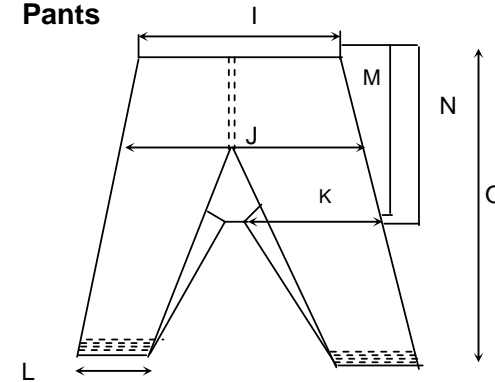

Pants

SIZE	I WAIST	J HIP	K THIGH	L LEG OPENING	M FRONT RISE	N BACK RISE	O SEAM
00000/90	7 3/4	16	10	7 3/4	10 3/4	13	27 1/2
0000/110	8 3/4	17 1/4	10 3/4	7 3/4	11	13 1/2	29 1/4
000/120	9 1/2	18 1/4	11 1/4	8	11 1/2	13 3/4	30 3/4
00/130	10 1/4	19 1/2	11 3/4	8 1/4	11 3/4	14 1/4	32 1/4
0/140	11	20 3/4	12 1/2	8 1/2	12 1/4	14 1/2	33 3/4
1/150	11 3/4	21 3/4	13	8 3/4	12 1/2	15	35 1/2
2/160	12 1/4	23	13 1/4	8 3/4	13	15 1/4	37 3/4
3/170	13	24 1/4	13 3/4	8 3/4	13 1/2	15 3/4	40 1/4
4/180	13 3/4	25 1/2	14 1/4	9	13 3/4	16 1/4	41 3/4
5/190	14 1/2	26 1/2	15	9 1/4	14 1/4	16 1/2	43 1/4
6/200	15 1/4	27 3/4	15 1/2	9 1/2	14 1/2	17	45
7/210	16 1/4	29	16 1/4	9 3/4	15	17 1/4	46 1/2
8/220	17	30	16 3/4	9 3/4	15 1/4	17 3/4	48